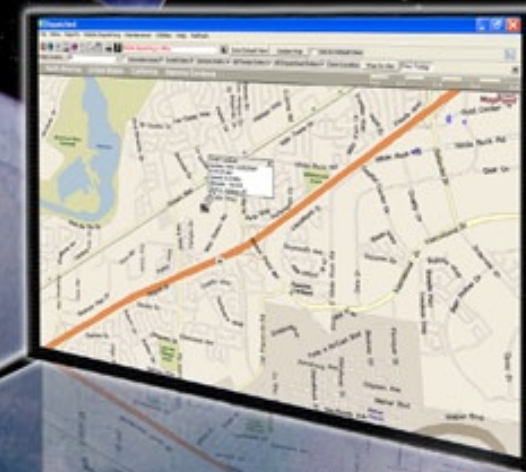

Track Loc GPS Tracking

Features:

- Locate, Track & Recover
- On-demand
- SOS Emergency Button
- Power Interrupt Alarm
- Speeding Alarm
- Geo-Fence Alarm
- Anti-Theft Alarm